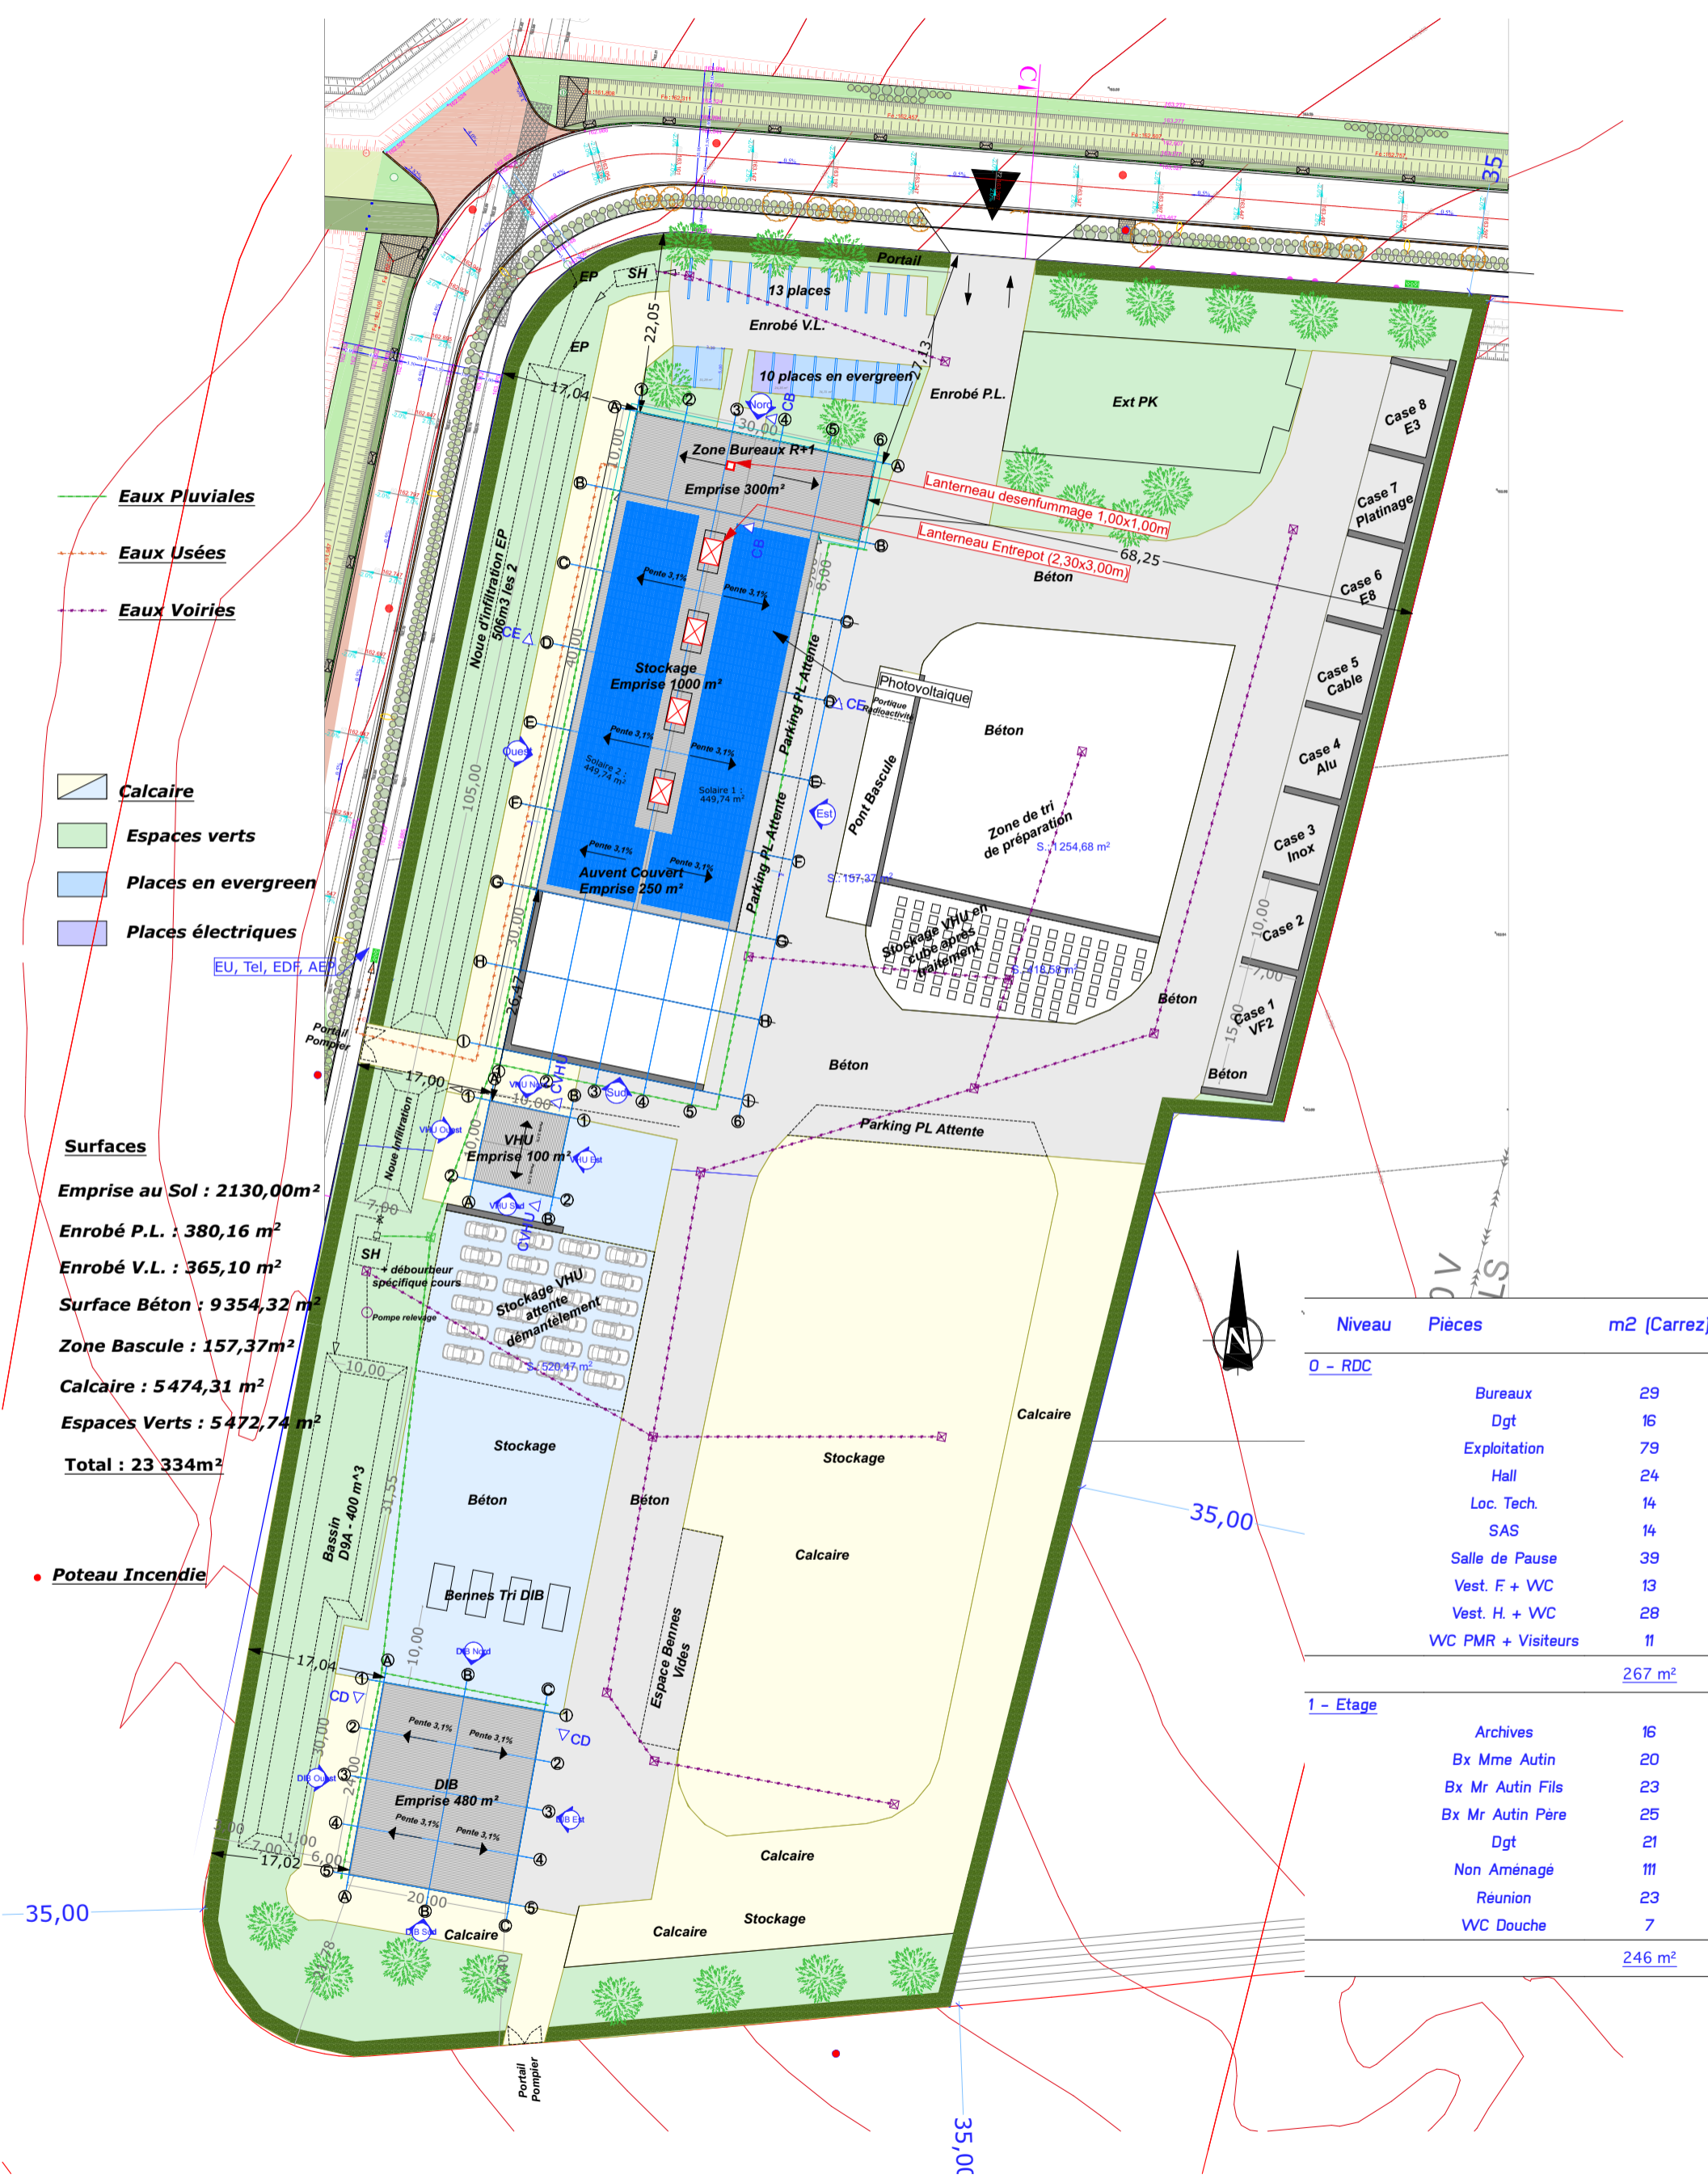

Plan Masse - Projet

Dessinateur:

J.DERAEDT

Maître d'oeuvre:

TPEC
 2 bis rue de la barrière
 28630 ver-les-chartres
 tel: 02 37 88 49 49

Maître d'ouvrage:

AUTIN Récupération

PROJET:

Construction d'une
 Usine de recyclage

Plan Masse

éch: 1:750

Date: 30/06/2022